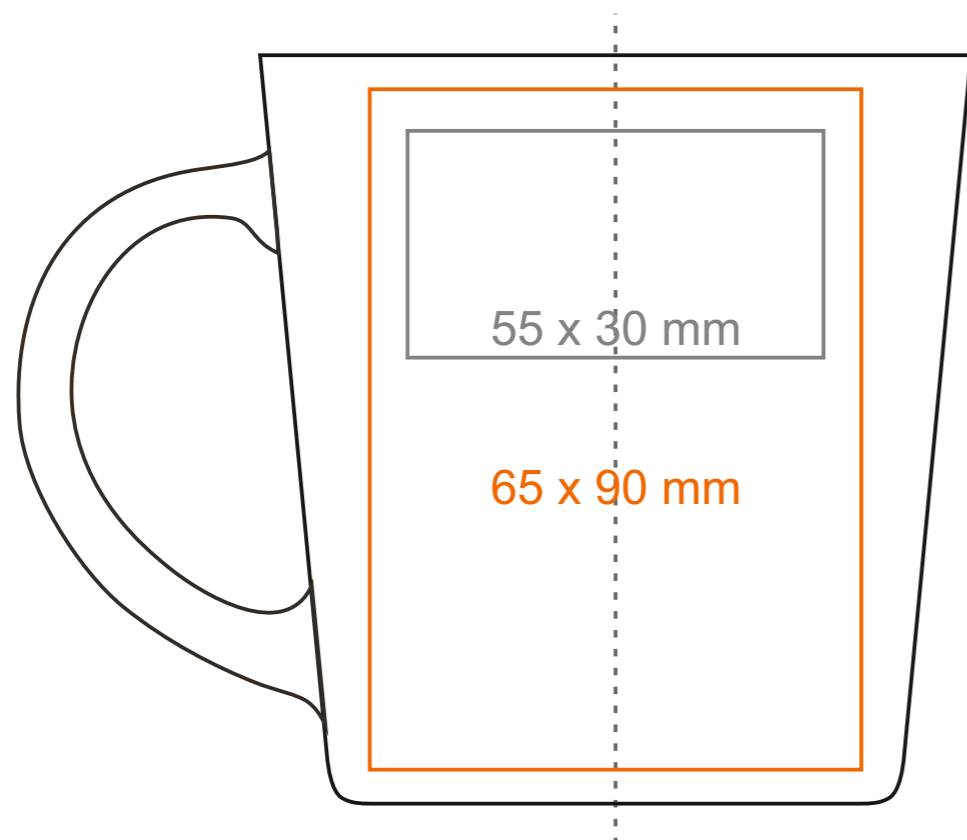

M_482 Berg

380 ml / h: 98 mm / Ø 94 mm

Nadruk na uchu	- 80 x 12 mm
Nadruk wewnątrz na ściance	- 50 x 20 mm
Nadruk wewnątrz na dnie	- Ø 40 mm
Nadruk od spodu	- Ø 45 mm

*W przypadku projektów dla kalkomanii wybiegających poza standardową powierzchnię nadruku prosimy o kontakt z działem handlowym.