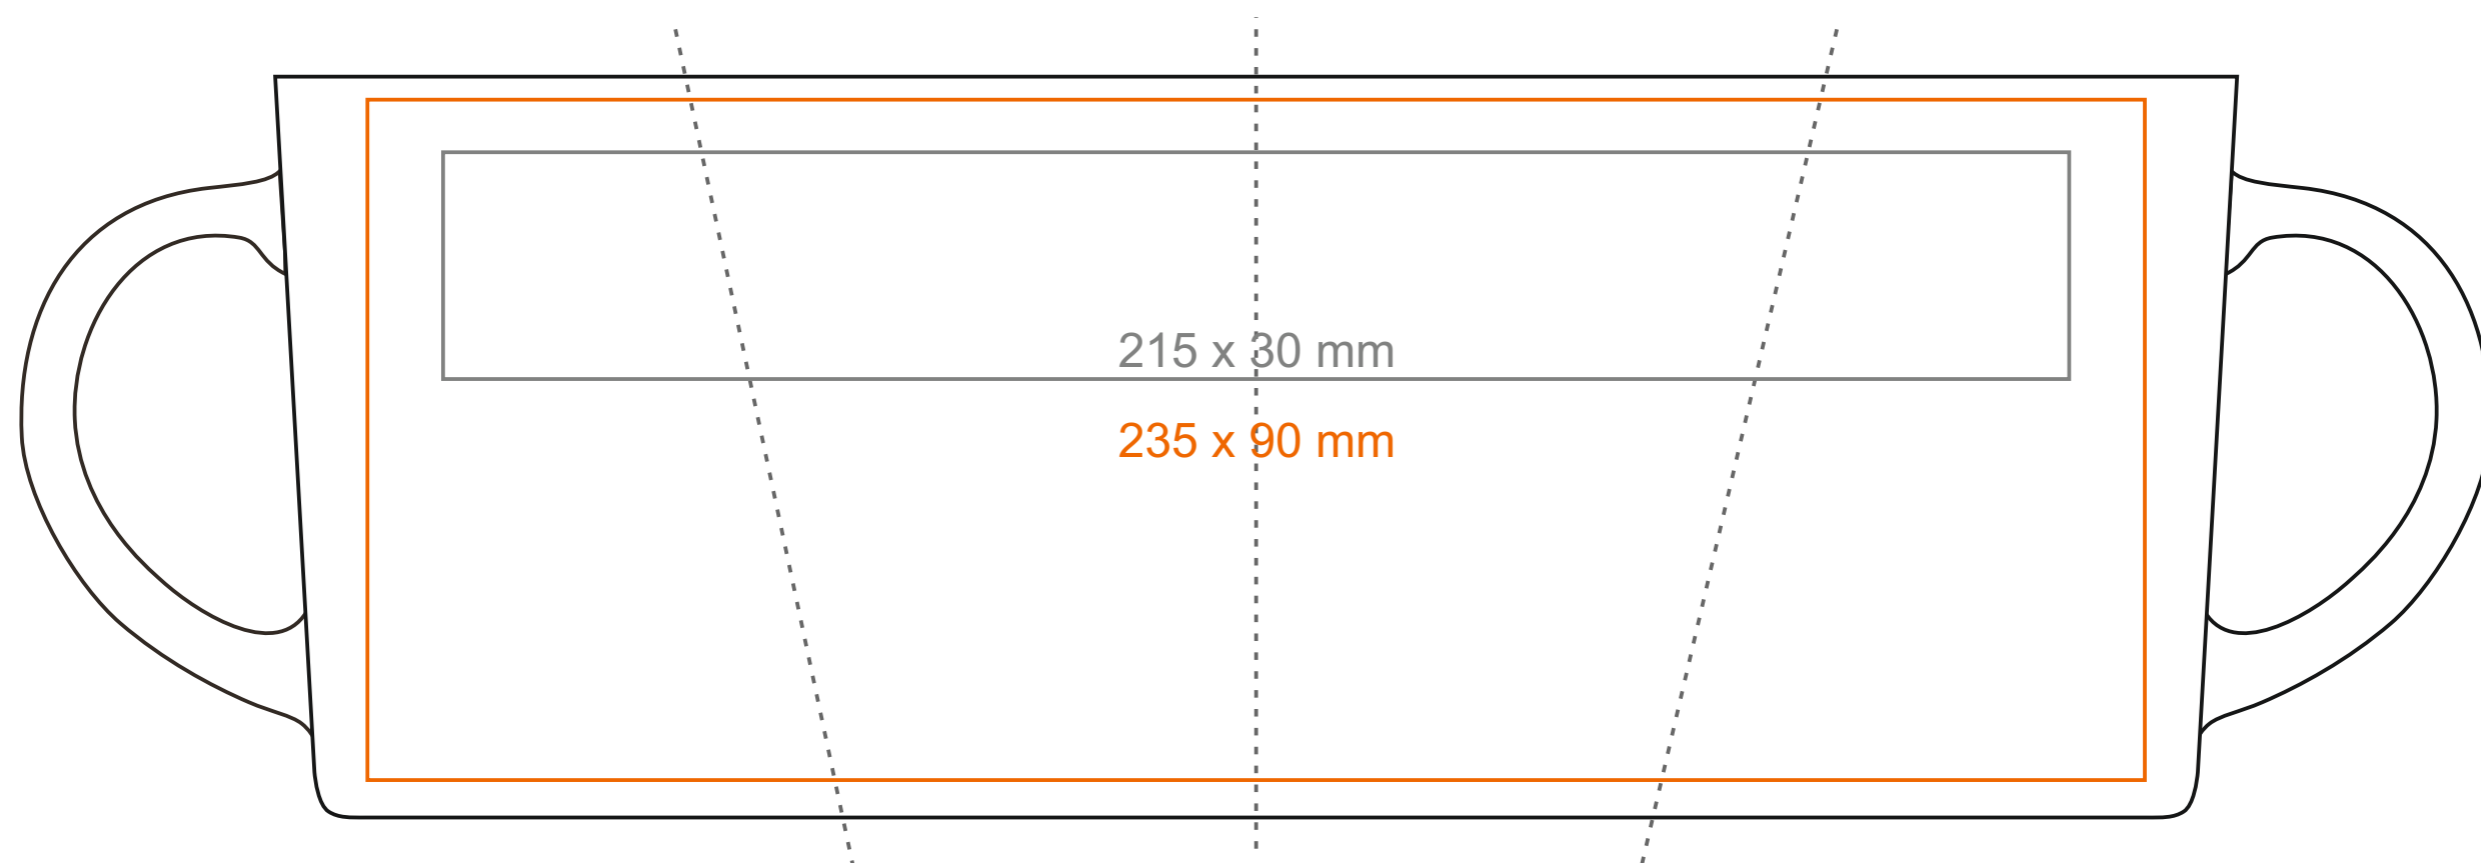

M_482 Berg

380 ml / h: 98 mm / Ø 94 mm

Nadruk na uchu	- 80 x 12 mm
Nadruk wewnątrz na ściance	- 50 x 20 mm
Nadruk wewnątrz na dnie	- Ø 40 mm
Nadruk od spodu	- Ø 45 mm

*W przypadku projektów dla kalkomanii wybiegających poza standardową powierzchnię nadruku prosimy o kontakt z działem handlowym.

[Jak należy przygotować projekty do druku](#)

legenda

- Nadruk kalkomania (Transfer Print)
- Piaskowanie (Sensitive Touch)
- Nadruk bezpośredni (Direct Print)