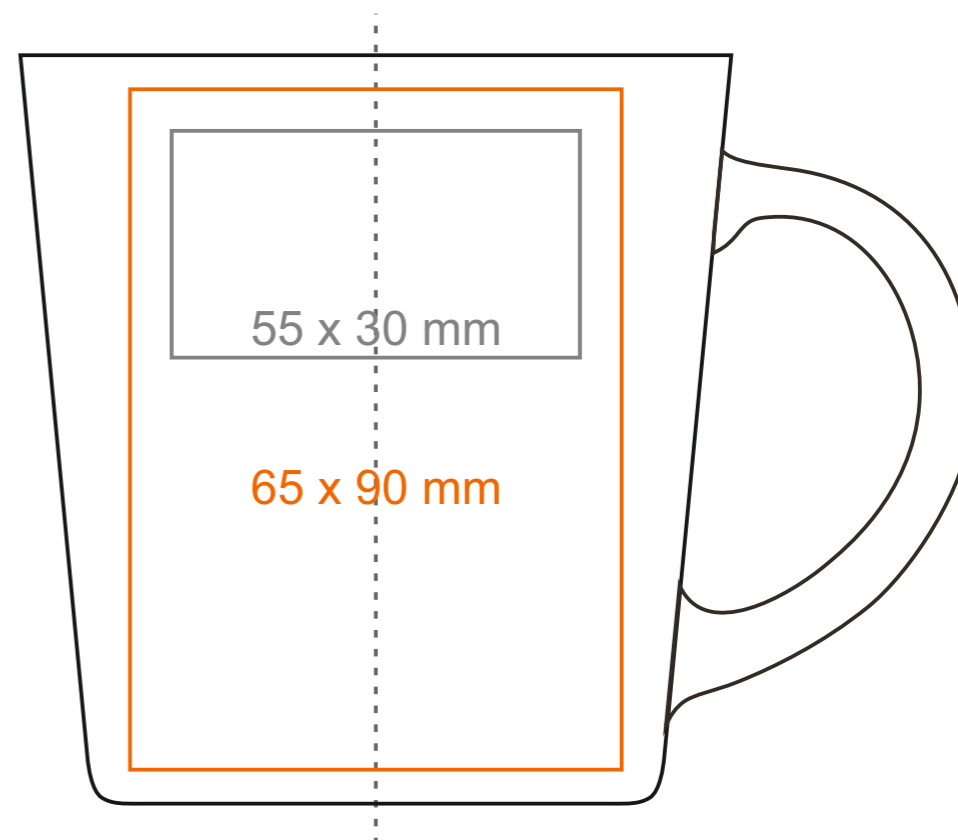

M_482 Berg

380 ml / h: 98 mm / Ø 94 mm

Nadruk na uchu	- 80 x 12 mm
Nadruk wewnątrz na ściance	- 50 x 20 mm
Nadruk wewnątrz na dnie	- Ø 40 mm
Nadruk od spodu	- Ø 45 mm

*W przypadku projektów dla kalkomanii wybiegających poza standardową powierzchnię nadruku prosimy o kontakt z działem handlowym.